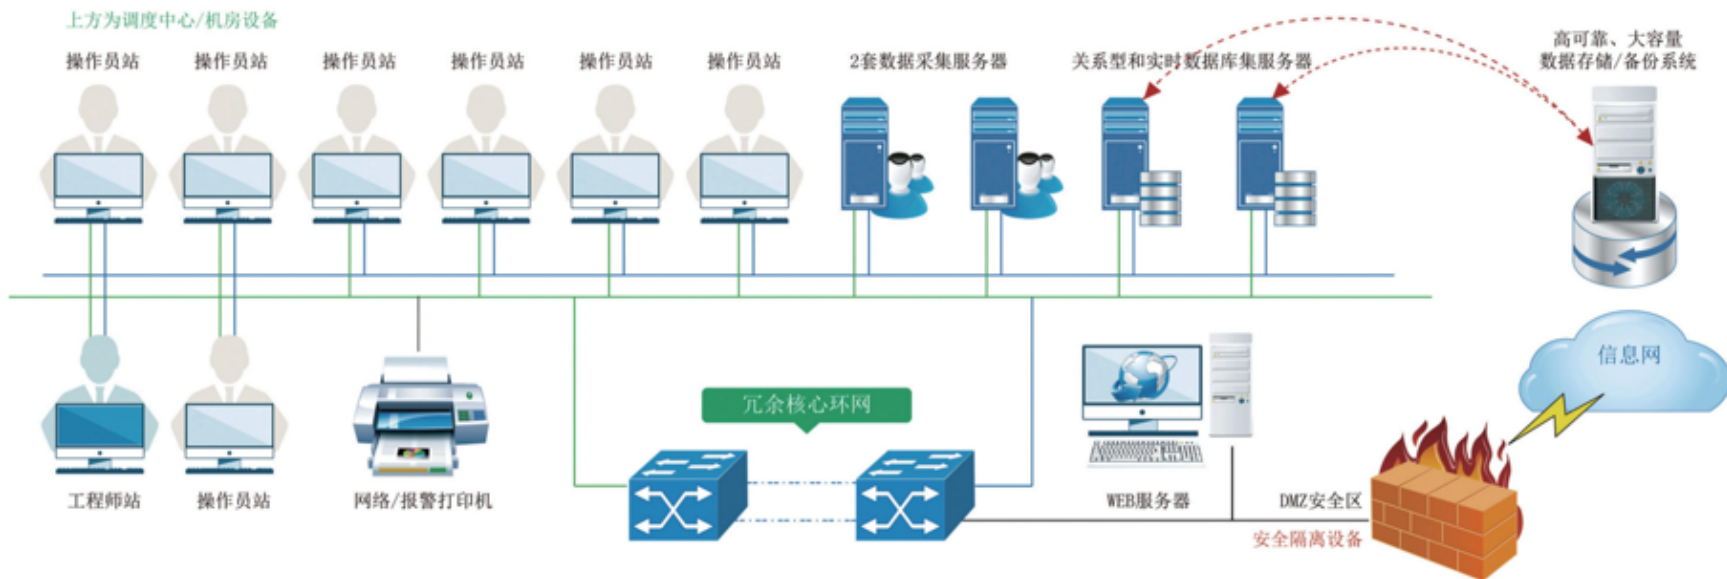

全矿井综合自动化监控系统

概述

“全矿井综合自动化监控系统”具有统一的数据采集网关，统一数据存储格式，统一的命名标准，配有丰富的数据通信协议，无缝融合矿井采、掘、机、运、通、排、洗选、变电站、辅助生产系统、矿山安全保障系统等。可实现煤矿安全生产的全过程监测、监视、控制和管理，可实现各环节过程控制的自动化、安全管理的信息化和调度指挥的一体化，提高安全生产管理水平。

功能特点

煤矿综合自动化平台采用统一的数据采集、监控、存储、发布设计，将整个矿井的监测信息进行集成，存储于统一设计的工业数据库中。实时监测数据可通过二 / 三维组态图和表格方式进行图文并茂的展示。系统监测信息可以进行 WEB 发布，供用户通过浏览器访问。同时将实时数据存储至历史数据库中供其它专家系统调用。

- ◆ 开放架构：全面支持 OPC UA 架构、移动、跨平台应用等；
- ◆ 高度模块化：支持界面展现、数据管理、报警管理、权限管理等功能可选、按模块实施；
- ◆ 三位一体：HMI/SCADA 系统、三维 (3D) 虚拟现实系统、和 GIS/ SCADA 统一在一个平台；
- ◆ 多维度集成：除过程数据外，支持视频、地理信息（集成 3D 地形测绘）、管理数据、IT/Web 信息集成。

综合自动化监控系统主界面